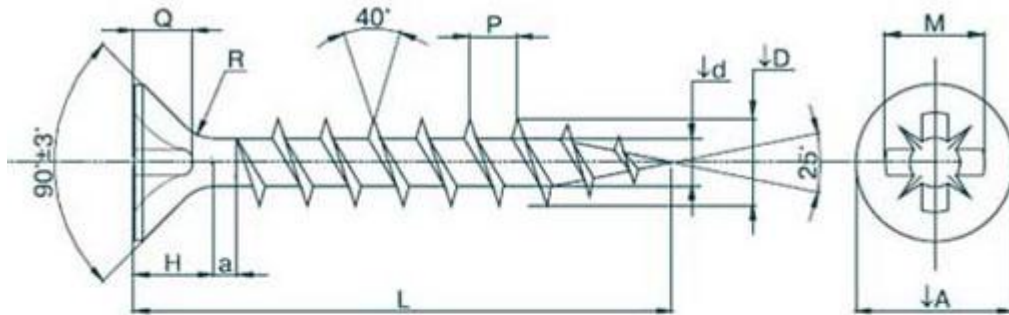

ВИНТ ЗА ДЪРВО PZ БЯЛ

| | 3,0 | 3,5 | 4,0 | 4,5 | 5,0 | 6,0 |
|----------|-----------|-----------|-----------|-----------|------------|-------------|
| A | 5,7-6,05 | 6,64-7,05 | 7,64-8,05 | 8,64-9,05 | 9,64-10,05 | 11,57-12,05 |
| H | 1,80 | 2,00 | 2,35 | 2,55 | 2,85 | 3,35 |
| a | 2,35 | 2,60 | 2,80 | 3,00 | 3,20 | 3,60 |
| D | 2,75-3,05 | 3,20-3,55 | 3,70-4,05 | 4,20-4,55 | 4,70-5,05 | 5,70-6,05 |
| d | 1,50-1,90 | 1,75-2,15 | 2,02-2,50 | 2,22-2,70 | 2,52-3,00 | 3,22-4,05 |
| P | 1,35 | 1,60 | 1,80 | 2,00 | 2,20 | 2,60 |
| Q | 1,60-2,11 | 1,76-2,16 | 2,05-2,51 | 2,46-3,02 | 2,99-3,55 | 2,99-3,55 |
| M | 3,00 | 4,00 | 4,40 | 4,80 | 5,30 | 6,60 |
| | Pz1 | Pz2 | Pz2 | Pz2 | Pz2 | Pz3 |